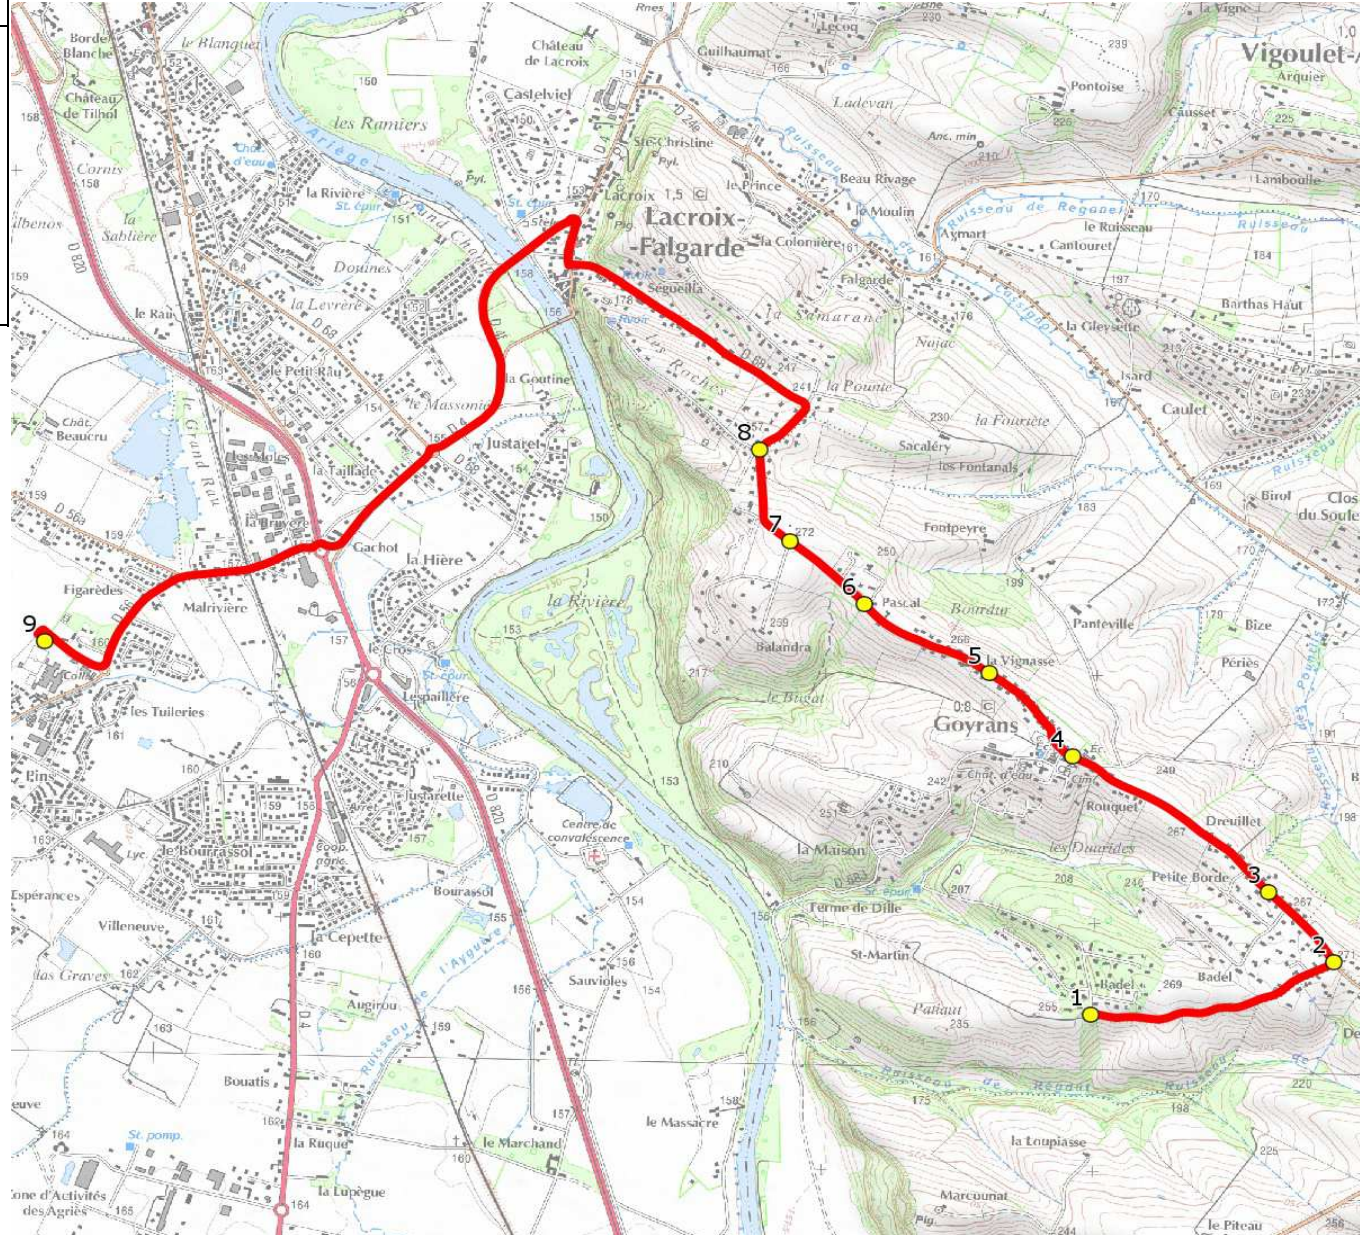

Mise à jour : 04/09/2017		Ligne : GOYRANS-COLLEGE PINS JUSTARET		Ligne N° : S9154
Marché (année de notification-durée) : 2016-7		Transporteur : VERDIE AUTOCARS		Km en charge : 9 Km
Nombre de places assises : 63 pl		Sous-traitant :		Année : 2014

ITINERAIRE INDICATIF (ALLER)	LMMJV--
GOYRANS	
1. ABCD 0862 Les Pins	07:55
2. RD68/Ar Badel	07:58
3. ABCDn0979 Rozane	08:00
4. ABCDn0190 Mairie	08:02
5. RD68/Ar Les Crêtes	08:04
6. RD68/Ar Fontpeyre	08:05
7. RD68/Ar Balandra	08:06
8. RD68/Ar Carrièrette	08:07
PINS-JUSTARET	
9. Collège Daniel Sorano	08:20

ITINERAIRE INDICATIF (RETOUR)	LM-JV--	Merc
PINS-JUSTARET		
1. Collège Daniel Sorano	16:40	12:40
GOYRANS		
2. RD68/Ar Carrièrette	16:50	12:50
3. RD68/Ar Balandra	16:51	12:51
4. RD68/Ar Fontpeyre	16:52	12:52
5. RD68/Ar Les Crêtes	16:53	12:53
6. ABCDn0190 Mairie	16:55	12:55
7. ABCDn0979 Rozane	16:57	12:57
8. RD68/Ar Badel	16:58	12:58
9. ABCD 0862 Les Pins	17:00	13:00