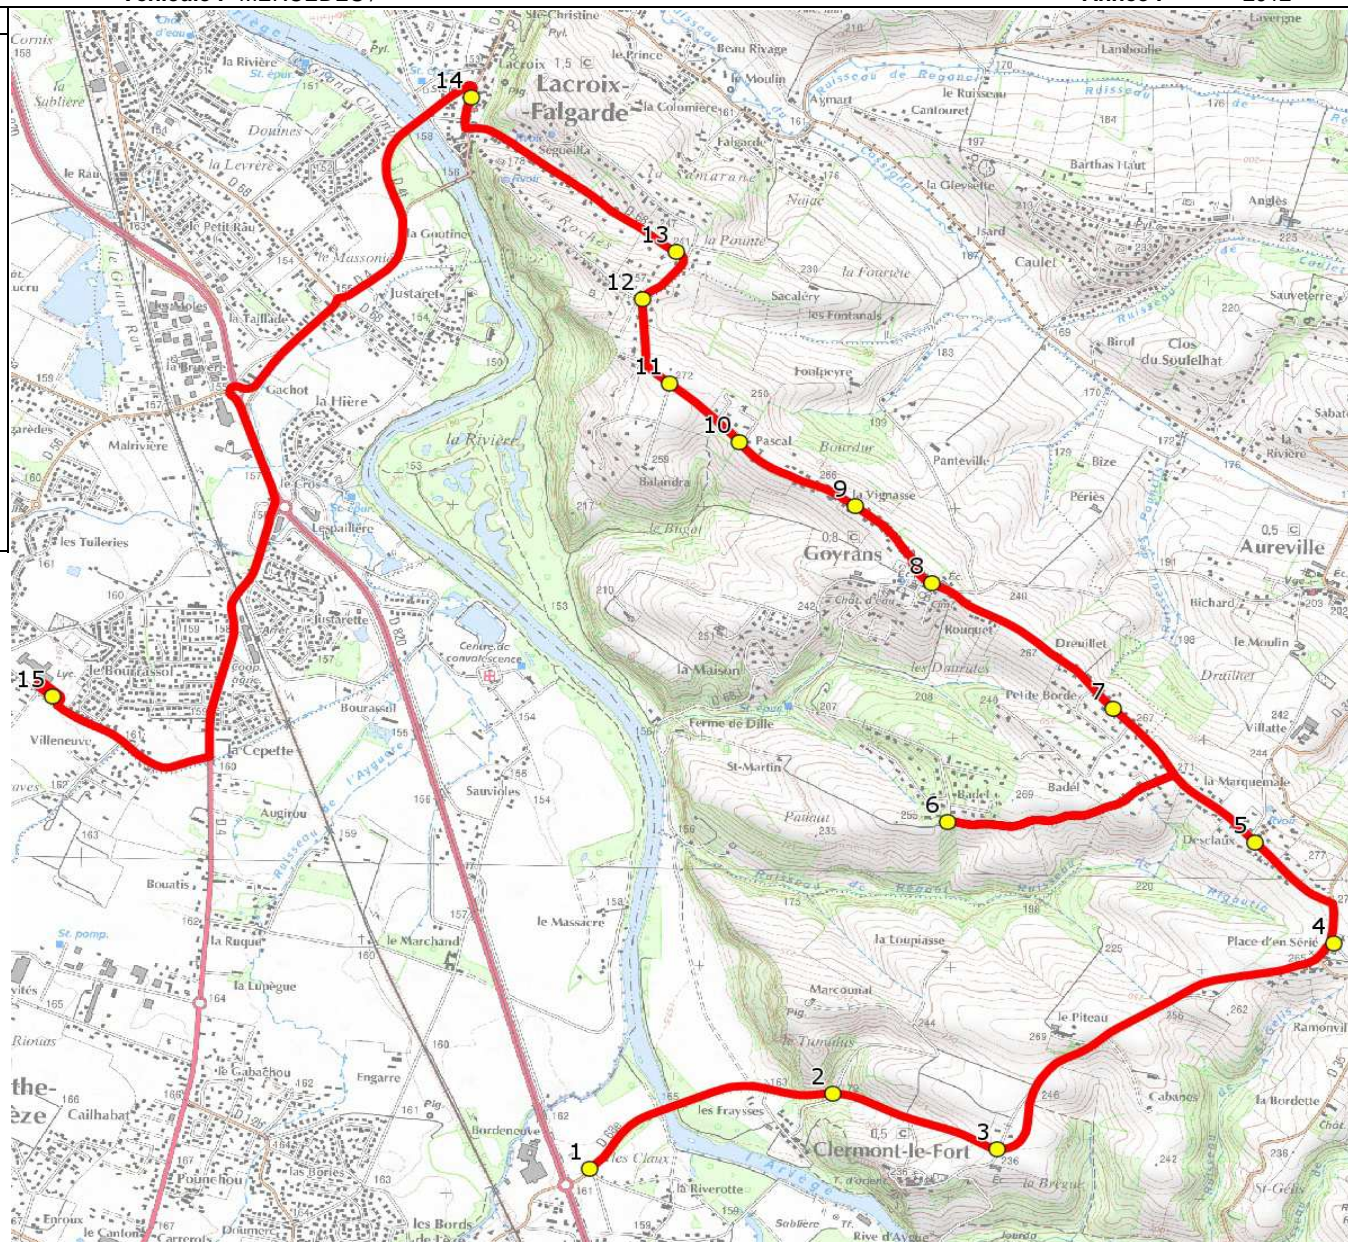

Mise à jour : 01/08/2016

Marché (année de notification-durée) : 2016-5

Nombre de places : 55 pl

Circuit : GOYRANS-LYCEE PINS JUSTARET

Transporteur : KEOLIS GARONNE

Véhicule : MERCEDES /

Circuit N° : S9024

Km en charge : 15,54 Km

Année : 2012

ITINERAIRE INDICATIF (ALLER)	LMMJV--
CLERMONT-LE-FORT	
1. ABCDn0413 La Riverotte	07:10
2. RD68e/Les Fraysses	07:12
3. Ecole/RD68e	07:14
4. ABCD 0943 Place d'en Sérié	07:17
5. RD68/Ar Marquemale	07:18
GOYRANS	
6. ABCDn0862 Les Pins	07:23
7. ABCDn0979 Rozane	07:26
8. ABCDn0190 Mairie	07:28
9. RD68/Ar Les Crêtes	07:30
10. RD68/Ar Fontpeyre	07:31
11. RD68/Ar Balandra	07:32
12. RD68/Ar Carrière	07:33
LACROIX-FALGARDE	
13. ABCDn1112 Colomière	07:35
14. Foyer Rural	07:37
PINS-JUSTARET	
15. Lycée	07:50

Mise à jour : 01/08/2016

Marché (année de notification-durée) : 2016-5

Nombre de places : 55 pl

Circuit : GOYRANS-LYCEE PINS JUSTARET

Transporteur : KEOLIS GARONNE

Véhicule : MERCEDES /

Circuit N° : S9024

Km en charge : 16,28 Km

Année : 2012

ITINERAIRE INDICATIF (RETOUR)	LM-JV--	Merc
PINS-JUSTARET		
1. Lycée	18:05	12:10
CLERMONT-LE-FORT		
2. ABCDn0413 La Riverotte	18:13	12:18
3. RD68e/Les Fraysses	18:15	12:20
4. Ecole/RD68e	18:17	12:22
5. ABCD 0943 Place d'en Sérié	18:20	12:25
6. RD68/Ar Marquemale	18:21	12:26
GOYRANS		
7. ABCDn0862 Les Pins	18:26	12:31
8. ABCDn0979 Rozane	18:29	12:34
9. ABCDn0190 Mairie	18:31	12:36
10. RD68/Ar Les Crêtes	18:33	12:38
11. RD68/Ar Fontpeyre	18:34	12:39
12. RD68/Ar Balandra	18:35	12:40
13. RD68/Ar Carrièrette	18:36	12:41
LACROIX-FALGARDE		
14. ABCDn1112 Colomière	18:38	12:43
15. Foyer Rural	18:40	12:45